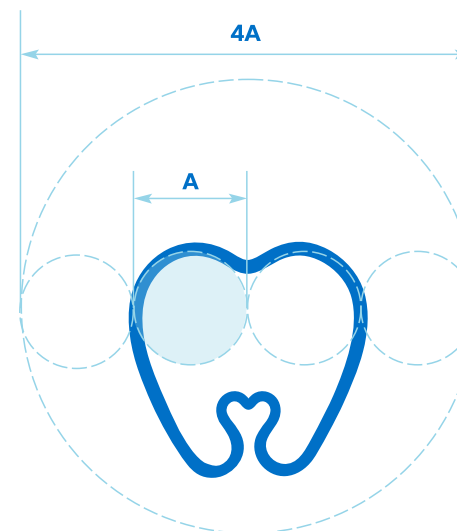

# СОДЕРЖАНИЕ

- 3 Основная версия логотипа
- 4 Верстка логотипа и безопасная зона
- 5 Горизонтальная версия логотипа
- 6 Инвертированная версия логотипа
- 7 Размещение логотипа на фотографии
- 8 Фирменные цвета
- 9 Фирменные шрифты
- 10 Вывеска на дверь
- 11 Визитная карточка

## ОСНОВНАЯ ВЕРСИЯ ЛОГОТИПА

**Vita Dent**  
CLINIC

Данная версия логотипа является основной  
и рекомендована для размещения на всех  
полиграфических носителях размером  
более 5 см по высоте

## ВЕРСТКА ЛОГОТИПА И БЕЗОПАСНАЯ ЗОНА

Для создания гармоничной формы фирменного знака используются два диаметра: размерами  $A$  и  $4A$ .

«Зона  $A$ » вокруг логотипа - это безопасное поле в которое запрещено размещать другие графические элементы для сохранения целостности и читаемости фирменного знака.

## ГОРИЗОНТАЛЬНАЯ ВЕРСИЯ ЛОГОТИПА

**Vita Dent**  
CLINIC

сокращенная версия логотипа

Горизонтальная версия логотипа используется для создания макетов на горизонтальных поверхностях, к примеру для размещения логотипа на web-баннерах.